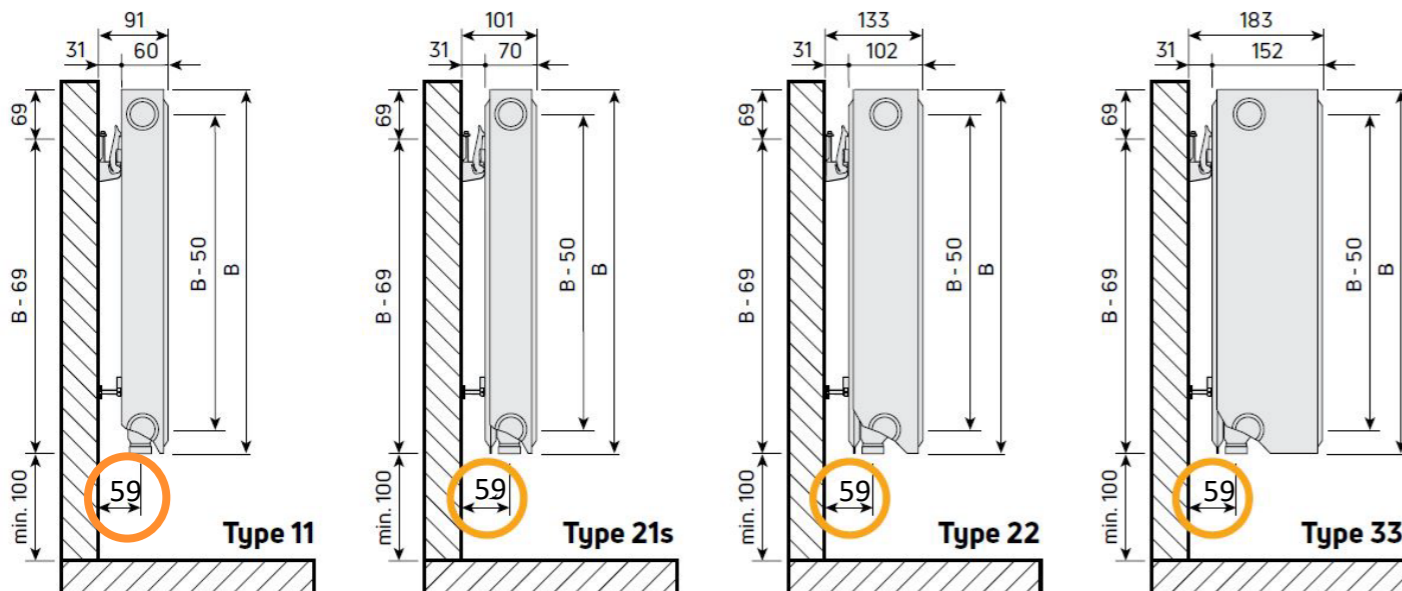

Det er samme byggemål fra vegg, uavhengig av antall paneler; 59 mm.

Med alle disse finesser, sikrer Compact Ventil Flex deg en ekstra problemfri og en rask montering.

«Garantert fleksibilitet og enkel installasjon.»