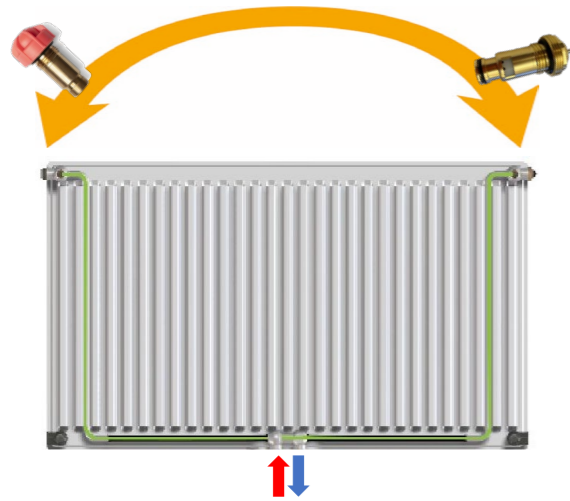

Flamingo er vår ventilløsningen med høy presisjon. FLA-innsatsen er utviklet for å oppfylle dagens krav når det gjelder lave vannmengder, lavt støynivå og enkel, nøyaktig innstilling.

Les mer Flamingo og se filmen

Kontakt oss for energivennlige løsninger.

Purmo Norge ☎406 14 900 www.purmo.no

comfort delivered by

Compact Ventil Flex

Det faktum at våre panelradiatorer er tilgjengelige i ulike dimensjoner, farger og utførelser, er ikke noe nytt. Compact Ventil Flex tilfører imidlertid noe nytt når det gjelder personlig tilpasning og fleksibilitet.

Høyre eller venstre? Revolusjonen finner faktisk sted inne i radiatoren med en fritt valgbar ventilposisjon! CVF gir deg mulighet til å velge hvilken side den integrerte Flamingo-ventilen og termostaten skal sitte på.

Det er samme byggemål fra vegg, uavhengig av antall paneler; 59 mm.

Med alle disse finesser, sikrer Compact Ventil Flex deg en ekstra problemfri og en rask montering.

«Garantert fleksibilitet og enkel installasjon.»